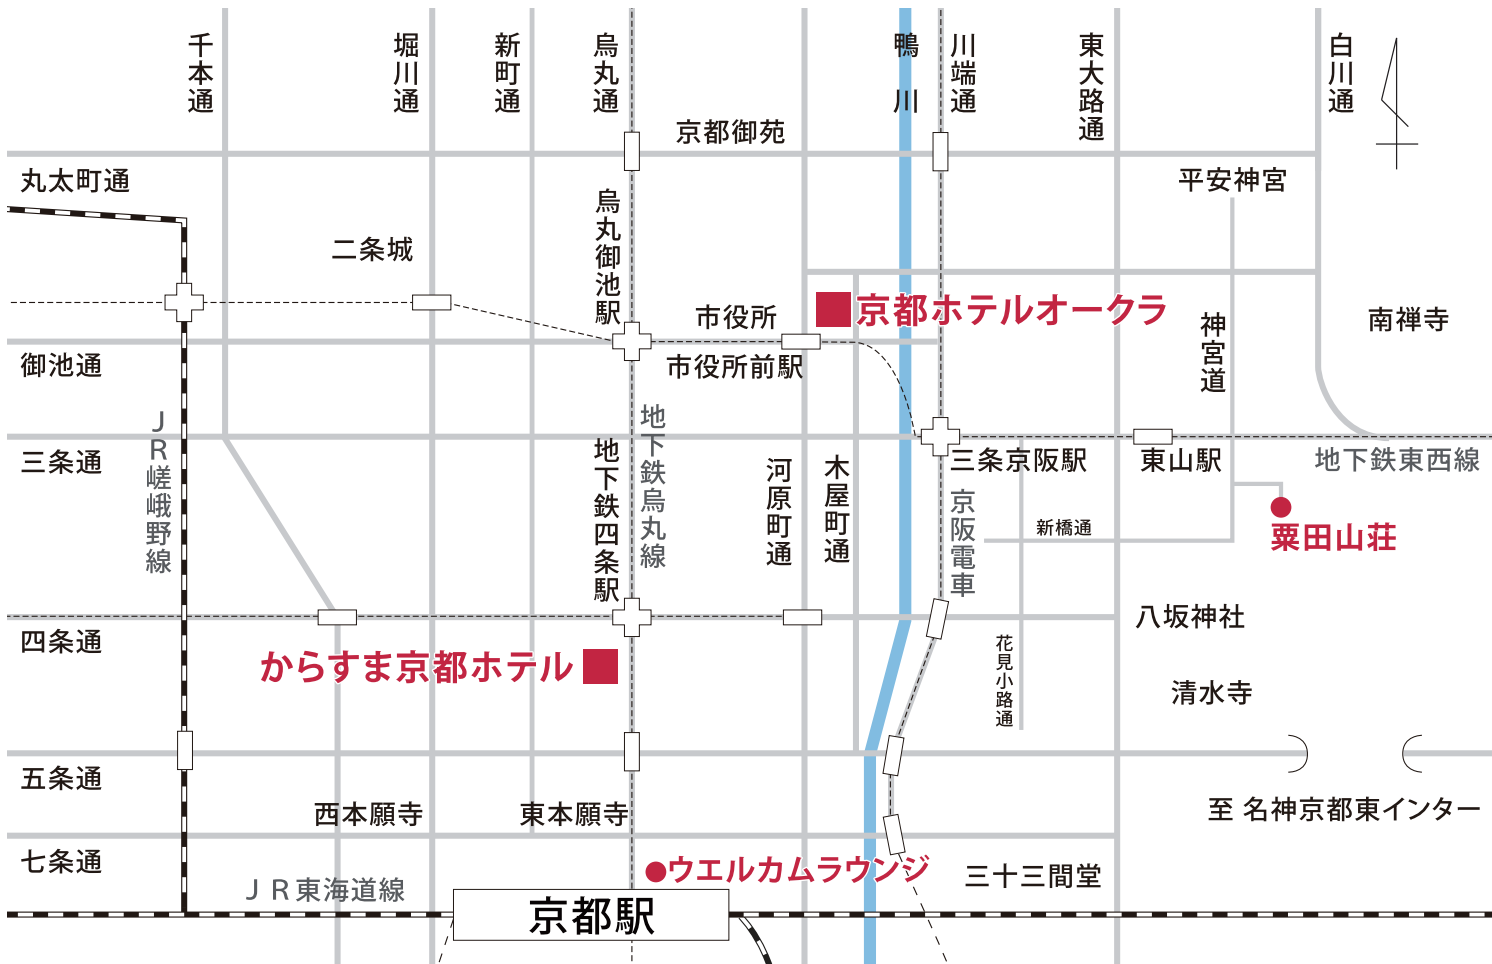

からすま 京都ホテル

〒600-8412

京都市下京区烏丸通四条下ル TEL.(075)371-0111(代)

交通のご案内

- 関西国際空港からJR「はるか」にて京都駅約75分
- 京都駅から地下鉄四条駅まで約3分
- 地下鉄烏丸線四条駅下車(南出口6)
- 阪急烏丸駅下車(西出口23)
- 大阪国際空港から車にて約1時間